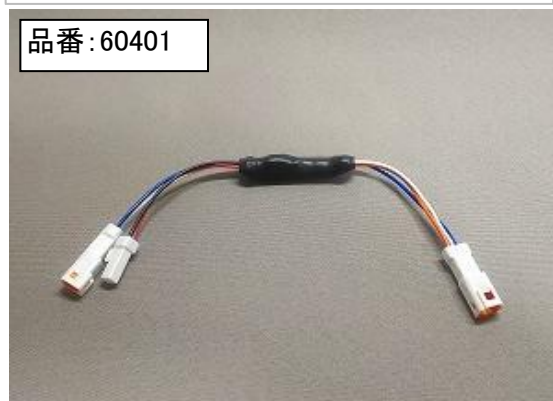

センサーは、2本装着可能です

純正センサー分岐基板 : ¥6,600

品番: 60401