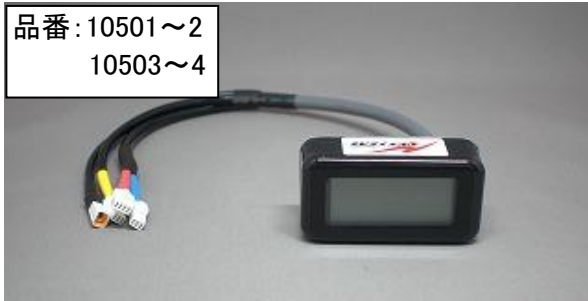

# N-System 2024

NRC-05-W/O: ¥ 26,400

NRC-05G-W/O: ¥ 37,400

(GPS内臓、距離計測はセンサーを使用します)

バックライトは、白 or オレンジ

NRC薄型SW 標準(ケーブル:04m) ¥ 6,050

ロングケーブル(ケーブル1m): ¥ 6,600

品番: 10501~2  
10503~4

品番: 10407~8

NRC薄型SW 3B標準(ケーブル:04m) ¥ 6,050

ロングケーブル(ケーブル1m): ¥ 6,600

※フレームマウント車は、ロングケーブルを選択して下さい

ICO対応手元SW ¥ 7,700 **※受注生産**

**※ケーブル長さは、ご指定ください Max2m**

**※コネクタは、ICO用に変更します**

品番: 10409~10