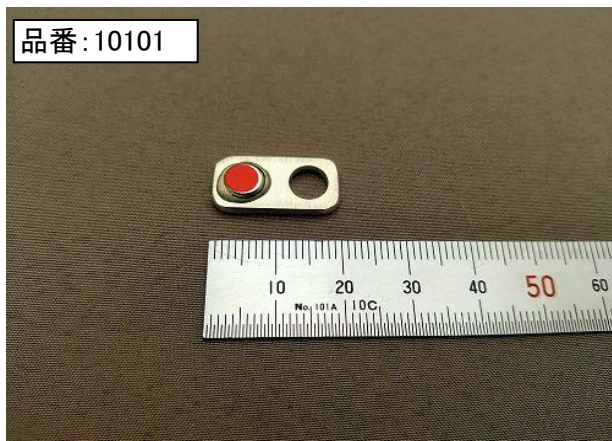

品番: 10414

品番: 10415

ネオジム磁石: ¥110  
サイズ: 6mm × 3mm

品番: 10001

MH-SWステーク標準(全長: 約90mm) ¥1,430  
ロング(全長: 約100mm): ¥1,430

品番: 20505~6

汎用磁石ステータ M6: ¥1,430

品番: 10101