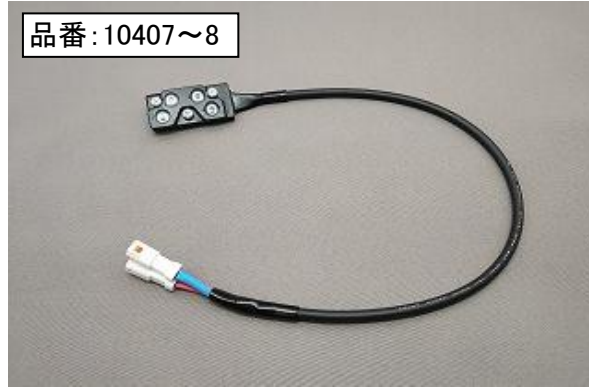

# N-System 2024

NRC-05-W/O: ¥ 26,400

NRC-05G-W/O: ¥ 37,400

(GPS内臓、距離計測はセンサーを使用します)

バックライトは、白 or オレンジ

NRC薄型SW 標準(ケーブル:04m) ¥ 6,050

ロングケーブル(ケーブル1m): ¥ 6,600

品番: 10501~2  
10503~4

品番: 10407~8

NRC薄型SW 3B標準(ケーブル:04m) ¥ 6,050

ロングケーブル(ケーブル1m): ¥ 6,600

※フレームマウント車は、ロングケーブルを選択して下さい

ICO対応手元SW ¥ 7,700 **※受注生産**

**※ケーブル長さは、ご指定ください Max2m**

**※コネクタは、ICO用に変更します**

品番: 10409~10

品番: 10411

NRC-SWステー: ¥ 1,430

NRC-SWステー ダブル: ¥ 1,815

品番: 10002

品番: 10003

SWステークランプ: ¥2,420

品番: 30101

取付例