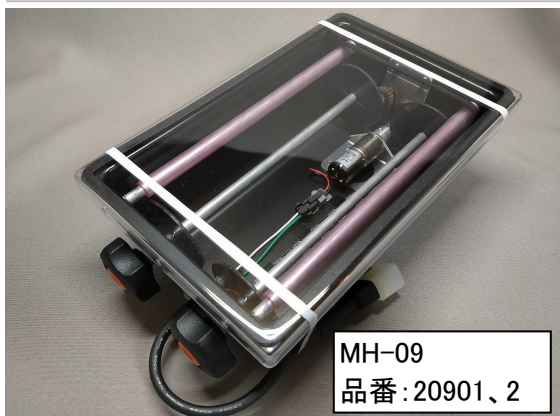

※フレームマウント車は、ロングケーブル仕様を選択して下さい

中継ケーブル    メーター電源分岐: ¥990

マップホルダー中継ケーブルから、メーター用電源配線を分岐させることができます

※ ※中継ケーブルとセットでの注文となります

品番: 20004

メーター電源配

MH-09  
品番: 20901、2

ハンドルクランプステー: ¥18,150  
ハンドルクランプステーシングル: ¥9,680  
ハンドルクランプステー シャフトM6タップ付: ¥18,755  
ハンドルクランプステー シャフトM6タップ付シングル: ¥10,285