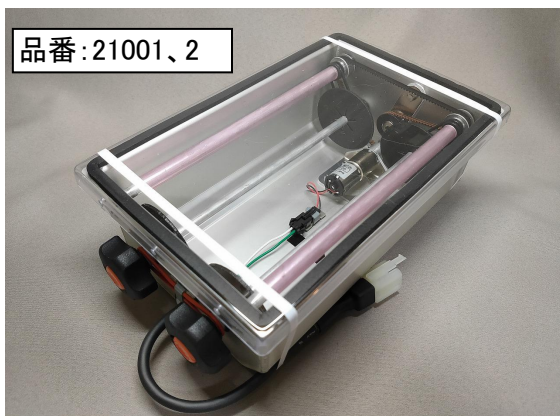

汎用磁石ステータ: ¥4,290

品番: 10102

MH-10 標準: ¥48,400    ロングケーブル仕様: ¥48,950

【MH-10付属品】

- ・手元スイッチ
- ・中継ケーブル

※フレームマウント車は、ロングケーブル仕様を選択して下さい

品番: 21001、2

MH-09標準: ¥42,900    ロングケーブル仕様: ¥43,450  
(手元SW、中継ケーブル付属)