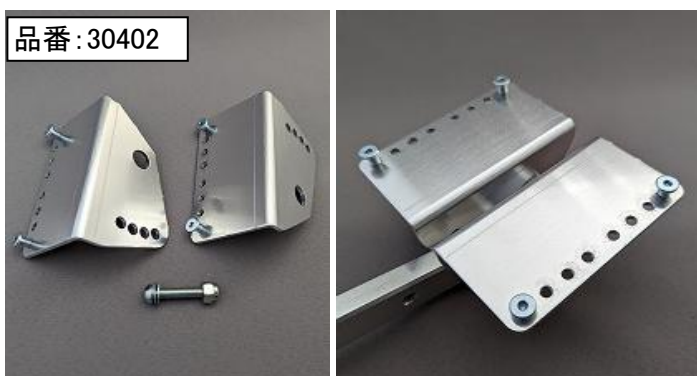

品番: 30802

ナビルースト(うなぎ工房): ¥16,500  
Φ22mm用クランプステー

ナビステーサポート: ¥4,950  
ハンドルクランプステーシングル専用

品番: 30803

品番: 30402

φ12mmシャフトホルダー: ¥5,445  
アルミ製

M5極低頭ボルト、ナイロンナット: ¥715  
ボルト、ナット各4個

品番: 30401