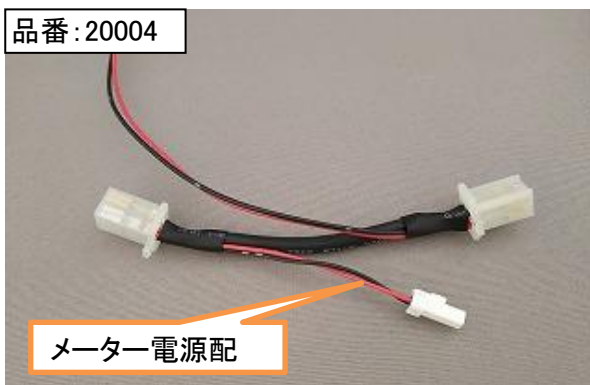

MH-09標準: ¥42,900   ロングケーブル仕様: ¥43,450
(手元SW、中継ケーブル付属)

※フレームマウント車は、ロングケーブル仕様を選択して下さい

中継ケーブル   メーター電源分岐: ¥990

マップホルダー中継ケーブルから、メーター用電源配線を分岐させることができます

※ ※中継ケーブルとセットでの注文となります

品番: 20004