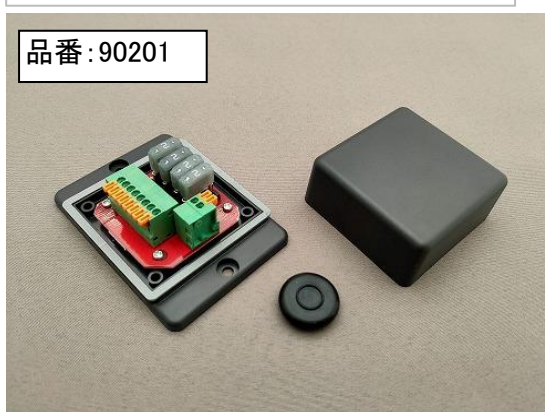

品番: 50101

センサーは、2本装着可能です

純正センサー分岐基板 : ¥6,600

品番: 60401

電源分岐BOX 2A : ¥5,500

品番: 90201

N-Systemワッペン : ¥770

固定方法: 縫い付け、両面テープ、接着剤