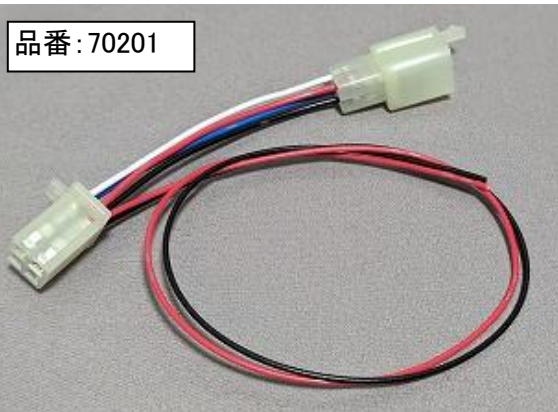

メーターバイザー ¥3,850

品番: 40202

FE用ステー : ¥6,050

品番: 6030101

EXC用ステー : ¥6,050

品番: 70101

EXC用ヘッドライト電源配線 ¥3,850

品番: 70201