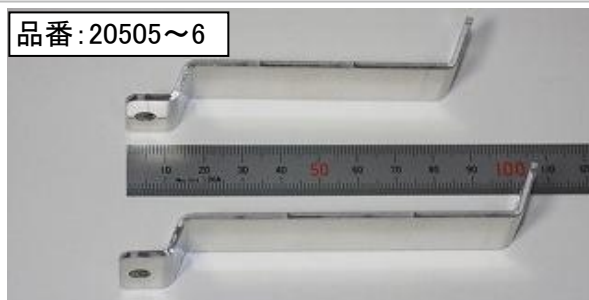

品番: 10414

品番: 10415

ネオジム磁石: ¥110  
サイズ: 6mm × 3mm

品番: 10001

MH-SWステーク標準(全長: 約90mm) ¥1,430  
ロング(全長: 約100mm): ¥1,430

品番: 20505~6

汎用磁石ステータ M6: ¥1,430

品番: 10101